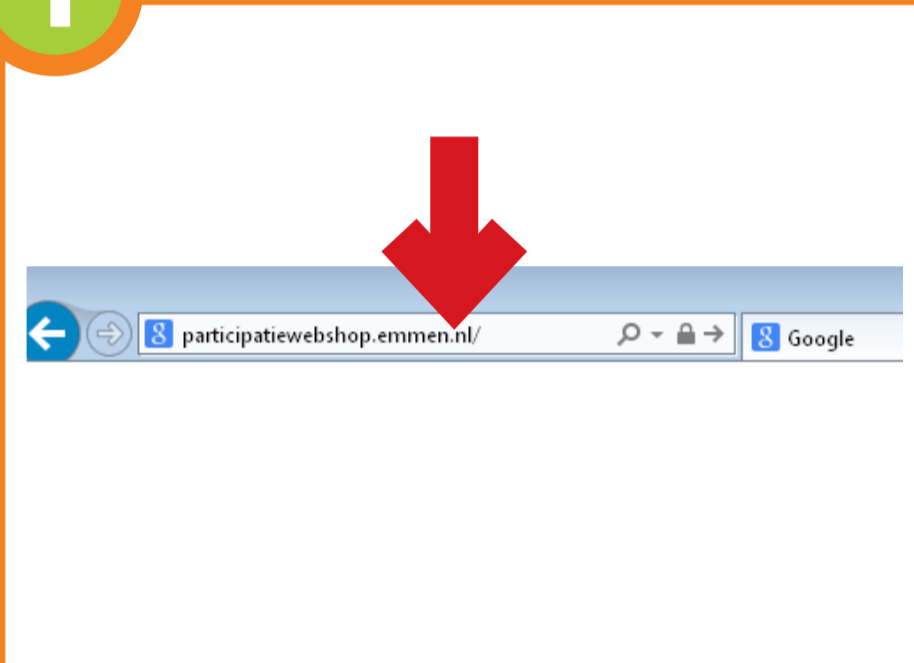

# Hoe moet ik inloggen?

1

Typ in: participatiewebshop.emmen.nl

2

klik op inloggen

3

Typ hier uw inloggegevens.  
Uw gebruikersnaam is uw burgerservicenummer (BSN).  
Uw wachtwoord heeft u per e-mail gekregen.  
Vul dit in en klik op inloggen.